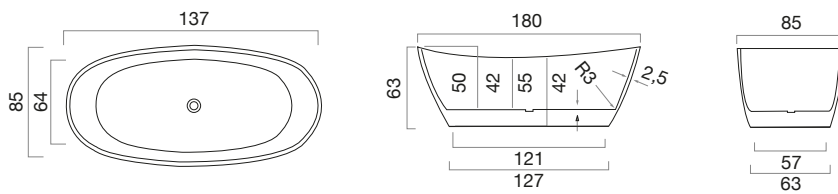

Blanc

PAPUA

Surface solide

**INFORMATION TECHNIQUE**

TECHNICAL INFORMATION

Capacité  
540 L

**COULEURS**

Blanc