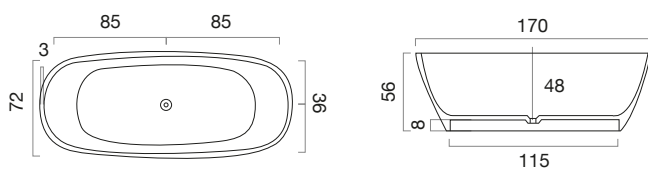

## COULEURS

Blanc

**NEPAL**

Surface solide

**INFORMATION TECHNIQUE**

TECHNICAL INFORMATION

Capacité  
390L

**COULEURS**