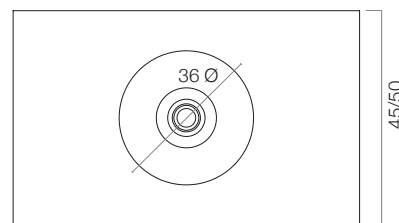

1 cuve au centre

2 cuves

1 cuve à gauche

1 cuve à droite

Supports en option

**COULEURS**

Blanc

**POLARIS**