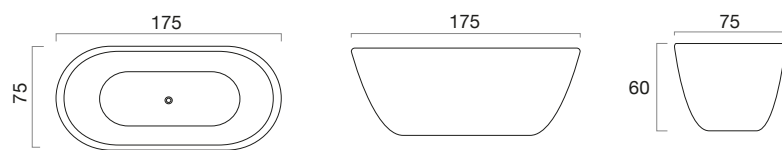

## BAIGNOIRE

dès 1173.50€ ttc

24

**CHERA**

Gel Coat

**INFORMATION TECHNIQUE**

TECHNICAL INFORMATION

Capacité / Capacity  
**410 L.**