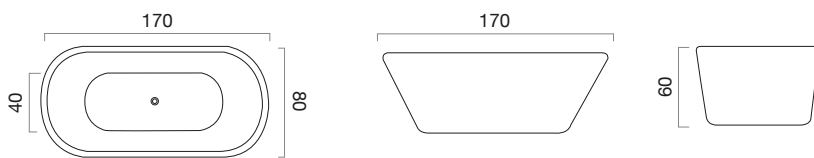

INFORMATION TECHNIQUE

TECHNICAL INFORMATION

Capacité
410 L

COULEURS

Blanc