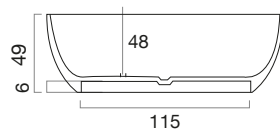

INFORMATION TECHNIQUE

TECHNICAL INFORMATION

Capacité
Atenas 1 **310 L**
Atenas 2 **360 L**

COULEURS

Blanc