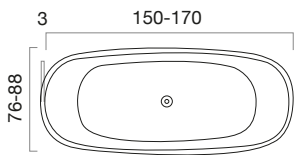

INFORMATION TECHNIQUE

TECHNICAL INFORMATION

Capacité
Atenas 1 **310 L**
Atenas 2 **360 L**

COULEURS

Blanc