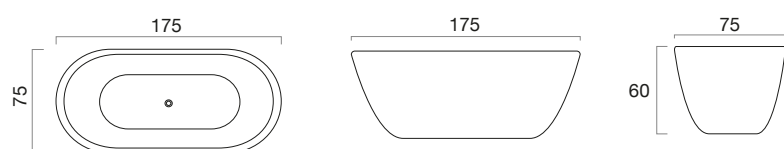

CHERA

Gel Coat

INFORMATION TECHNIQUE

TECHNICAL INFORMATION

Capacité / Capacity
410 L.

COULEURS

Blanc

Sable