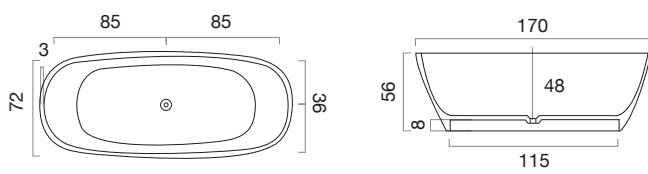

NEPAL

Surface solide

INFORMATION TECHNIQUE

TECHNICAL INFORMATION

Capacité
390L

COULEURS

Blanc