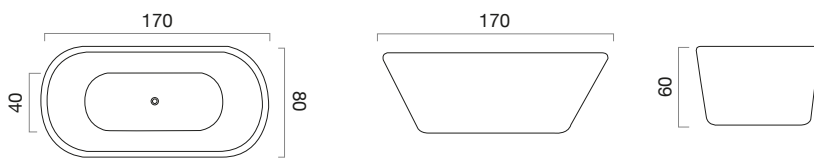

BLANES

Surface solide

INFORMATION TECHNIQUE

TECHNICAL INFORMATION

Capacité
410 L

COULEURS

Blanc